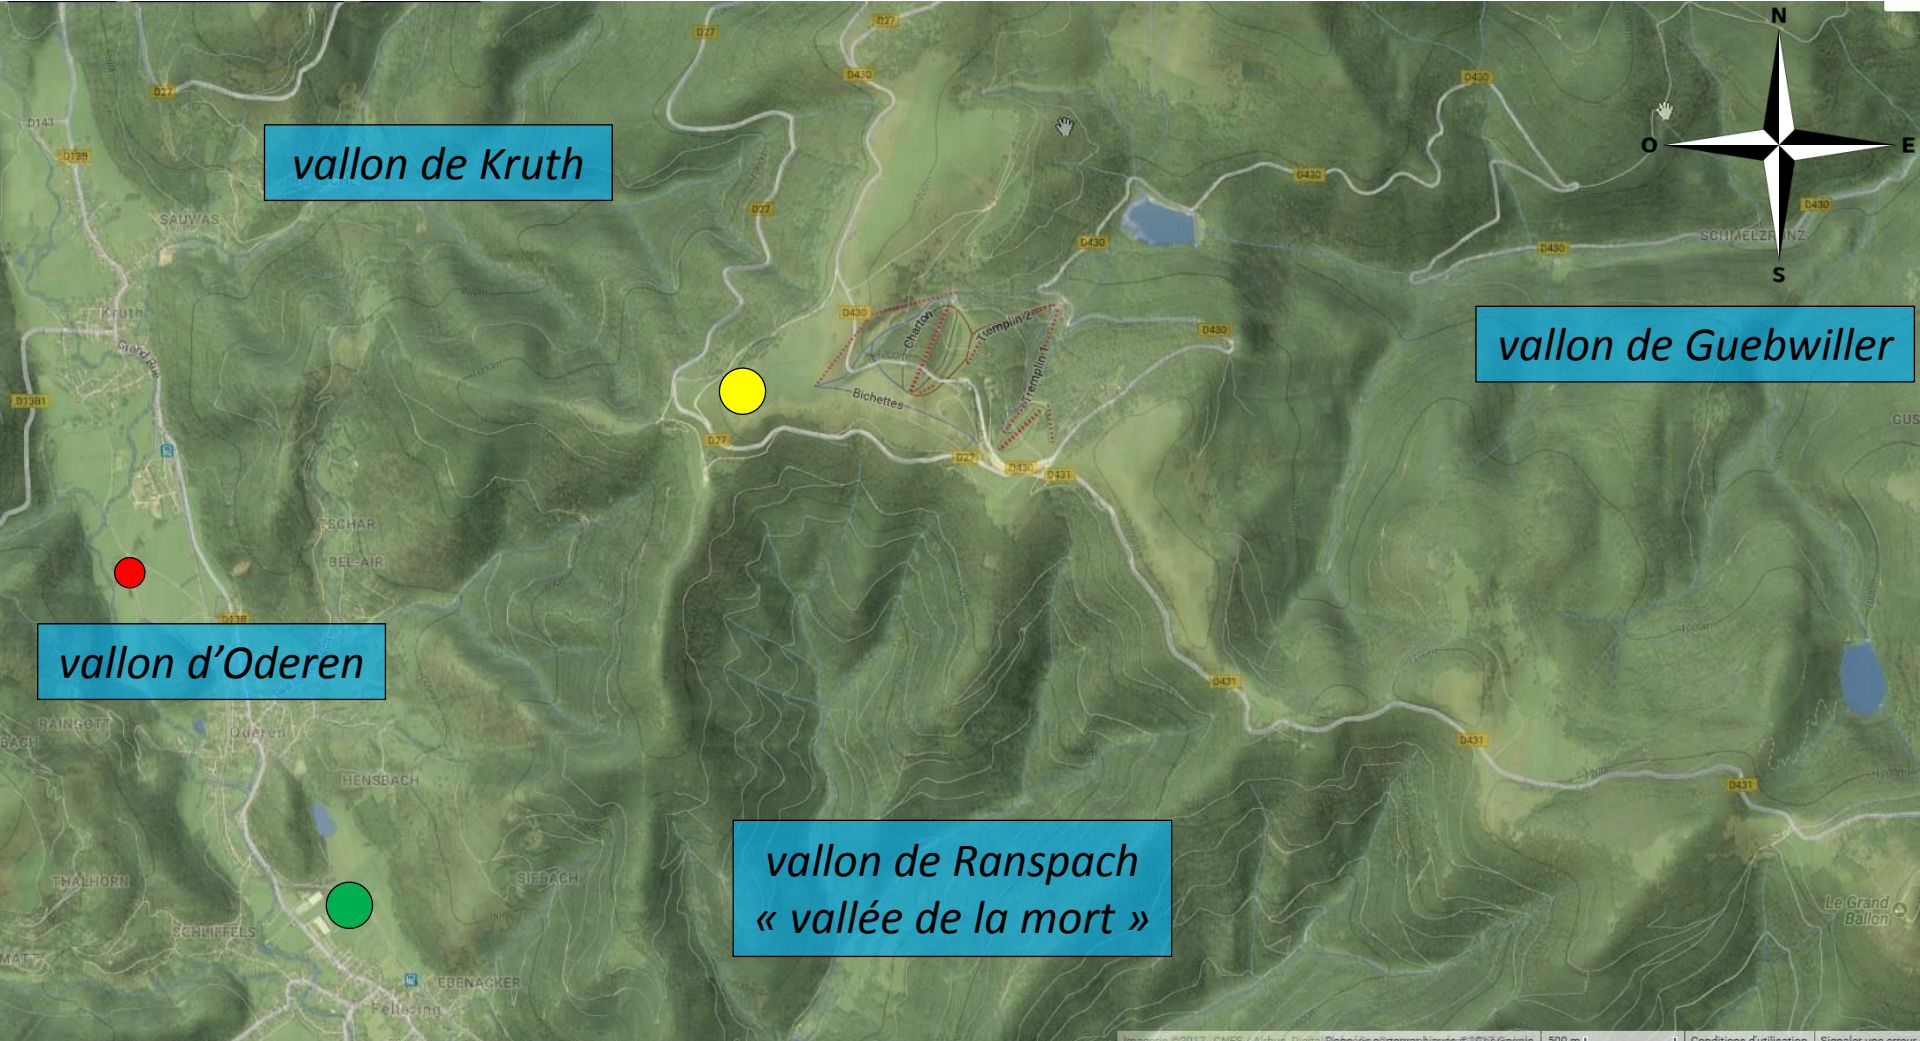

- Déco (Treh)
- Attéro (Aerotec)
- Atterro de secours (La Carrie)

Vue large

Le Markstein (Treh)

Vent d'ouest

vent → Décors

Zone plutôt sure

Zone dangereuse

Le Markstein (Treh)

Vent du nord

vent → Décors

Zone plutôt sure

Zone dangereuse

Le Markstein (Treh)

Vent d'est

vent → Décors

Zone plutôt sure

Zone dangereuse

Ferme Auberge du Treh

Le Markstein (Treh)

Vent du sud

vent → Décos

Zone plutôt sure

Zone dangereuse