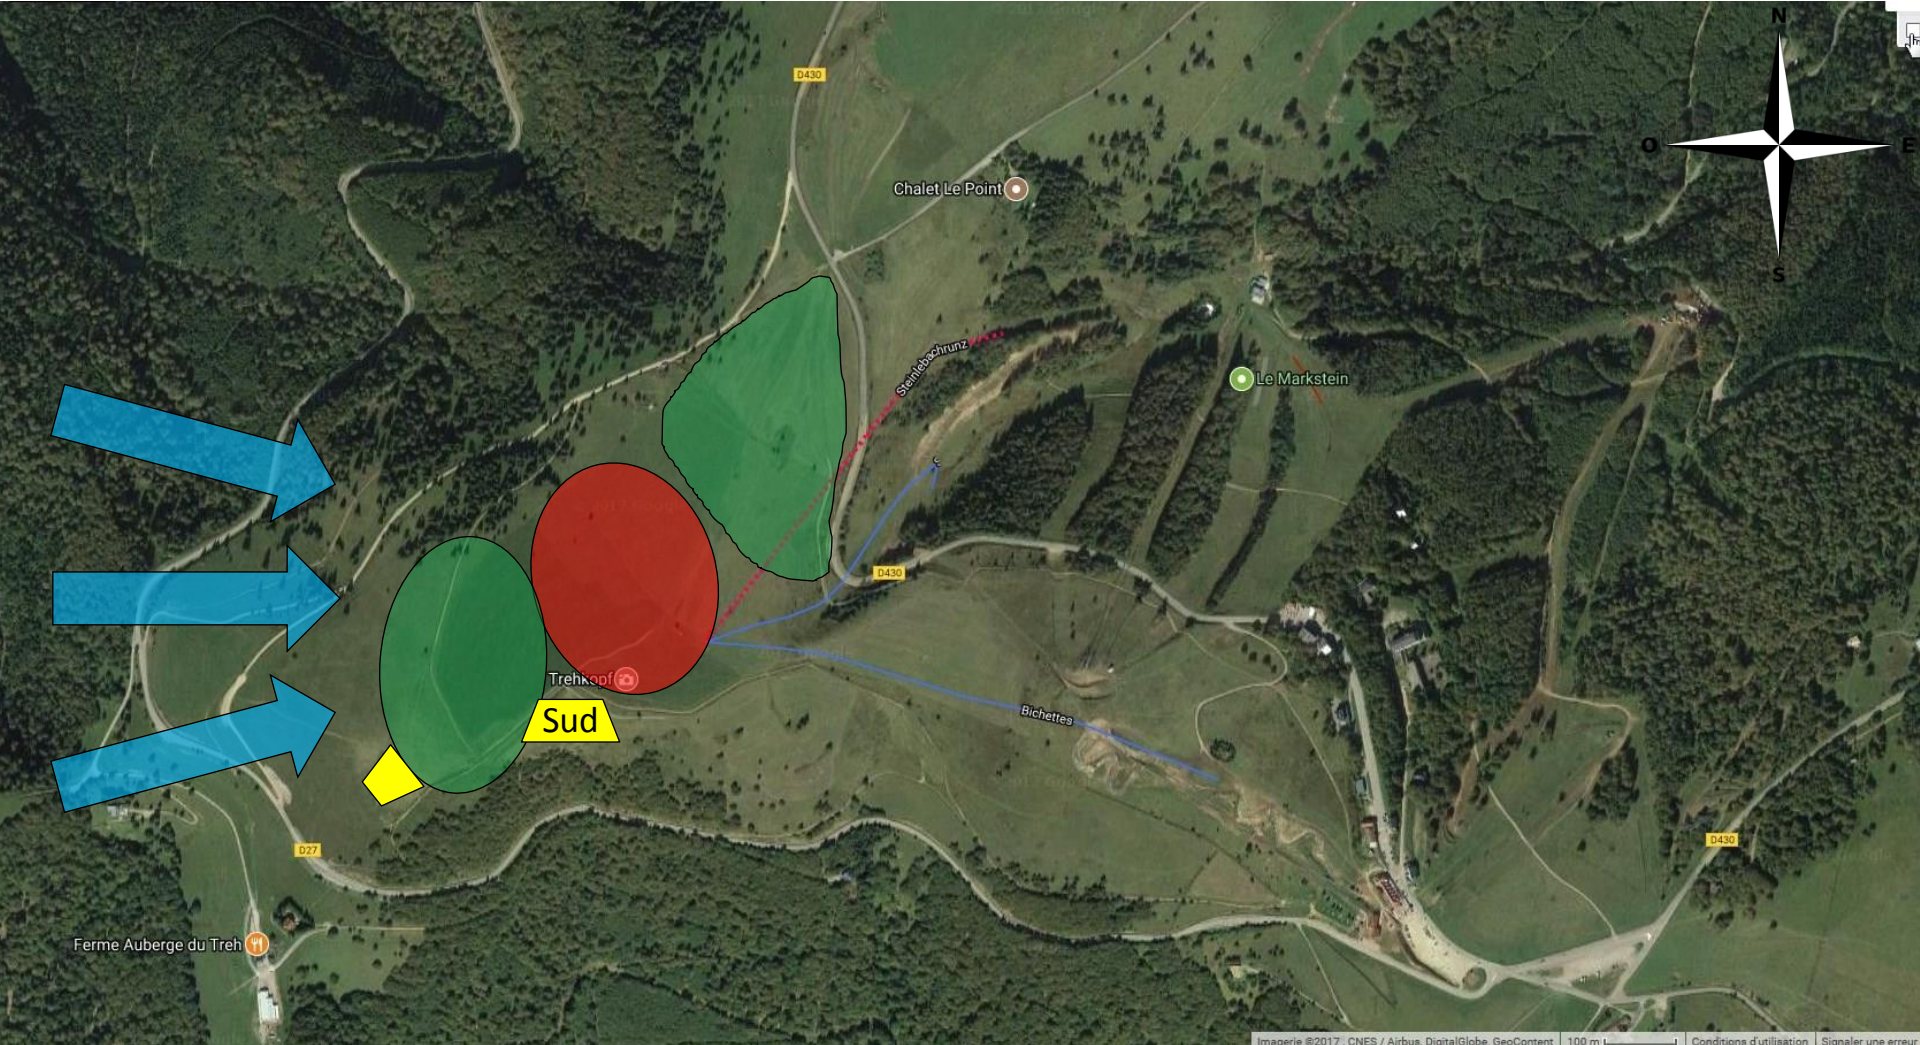

- Déco (Treh)
- Attéro (Aerotec)
- Atterro de secours (La Carrie)

Vue large

Le Markstein (Treh)

Vent d'ouest

vent → Décors

Zone plutôt sure

Zone dangereuse

Le Markstein (Treh)

Vent du nord

vent → Décors

Zone plutôt sure

Zone dangereuse

Le Markstein (Treh)

Vent d'est

vent → Décors

Zone plutôt sure

Zone dangereuse

Ferme Auberge du Treh

Le Markstein (Treh)

Vent du sud

vent → Décos

Zone plutôt sure

Zone dangereuse